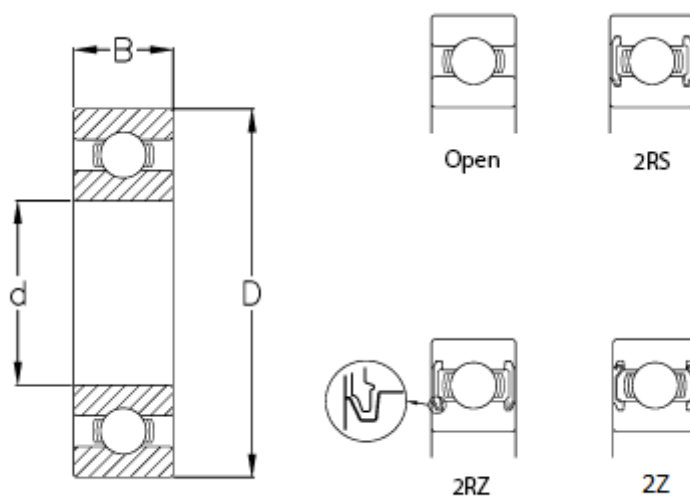

Varenummer: 57960212002801
Beskrivelse: CeramicSpeed hybridleje Xtreme åbent
6024-CSB

Mål

B	= 28
C (KN)	= 88.4
C0	= 80
d	= 120
D	= 180
Kugleklasse	= 5
Max omdr.	= 4800
Type	= 6024